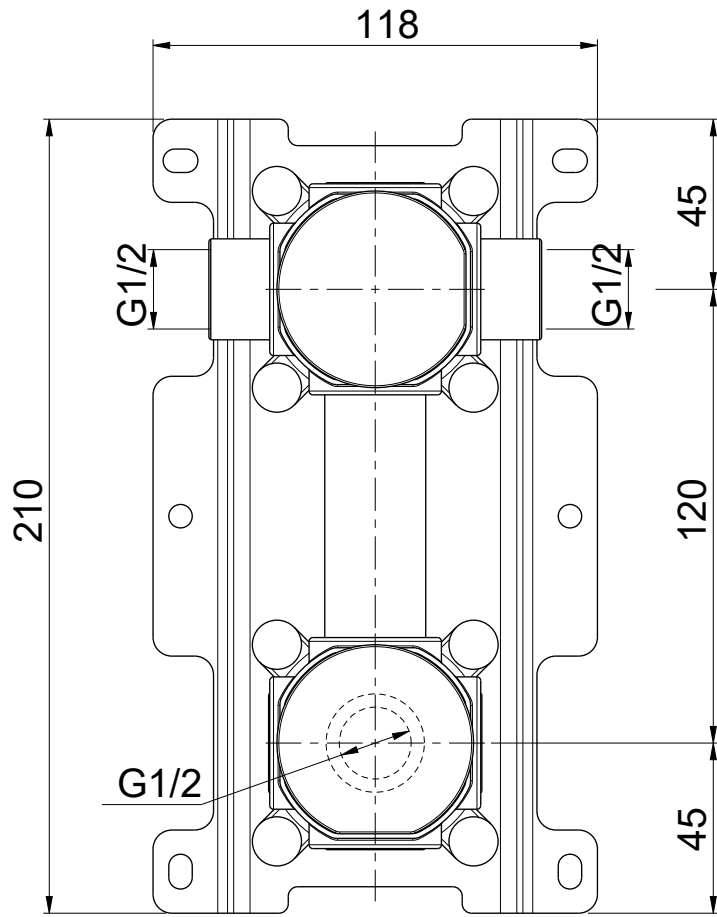

**OIOLI**  
**RUBINETTERIE**

e-mail: mattia @ oioli.com  
 Via Pul Stretta, 10/12  
 28024 Gozzano (No) Italy  
 Tel. 0322 956338  
 Fax 0322 912094

DATA	4/9/2023	VERSIONE	PROGETTO	SCALA	CODICE DISEGNO	
DISEGNATORE	B.E.	1.1		1:2	OIPILAIN003B	
DESCRIZIONE	PARTE INCASSO MIX LAVABO CON BOX 120 INOX					ARTICOLO OIPILAIN003B