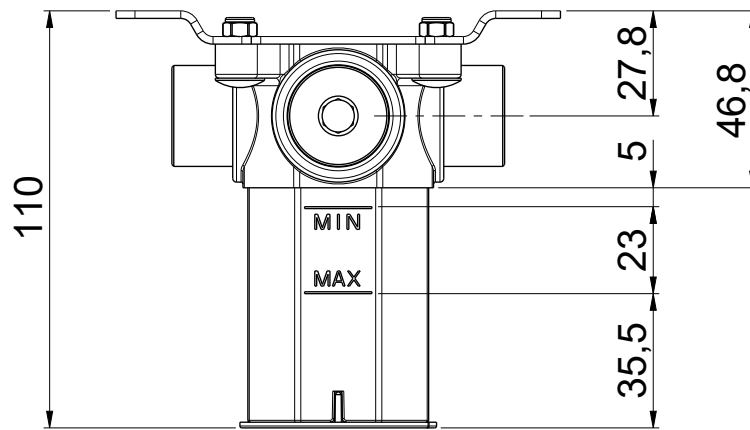

**OIOLI**  
**RUBINETTERIE**

e-mail: mattia @ oioli.com  
 Via Pul Stretta, 10/12  
 28024 Gozzano (No) Italy  
 Tel. 0322 956338  
 Fax 0322 912094

DATA	4/9/2023	VERSIONE	PROGETTO	SCALA	CODICE DISEGNO	
DISEGNATORE	B.E.	1.1		1:2	OIPILAIN003B	
DESCRIZIONE	PARTE INCASSO MIX LAVABO CON BOX 120 INOX					ARTICOLO OIPILAIN003B